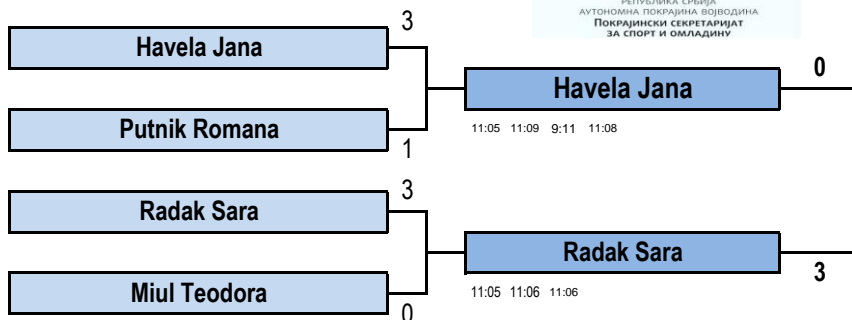

plasman grupe A

1. Havela Jana
2. Miul Teodora
3. Golić Teodora
4. Boškovski Maša

		rezultat	set 1	set 2	set 3	set 4	set 5	set 6	set 7
Havela Jana	Miul Teodora	3 1	11-06	10-12	11-04	13-11			
Golić Teodora	Boškovski Maša	3 2	11-07	12-14	08-11	11-08	11-09		
Havela Jana	Golić Teodora	3 0	11-08	11-09	11-09				
Miul Teodora	Boškovski Maša	3 1	03-11	16-14	11-09	12-10			
Havela Jana	Boškovski Maša	3 0	11-07	11-07	11-07				
Golić Teodora	Miul Teodora	2 3	11-08	07-11	16-14	13-15	07-11		

grupa B

klub	igrač	1	2	3	4	pobede	porazi	mesto
STK Panonija	Radak Sara		3/0	3/0	3/0	3	0	1
STK Millennium	Putnik Romana	0/3		3/1	3/0	2	1	2
STK Novi Sad	Manukov Tea	0/3	1/3		0/3	0	3	4
STK Slavija 96	Vanjo Maja	0/3	0/3	3/0		1	2	3

plasman grupe B

1. Radak Sara
2. Putnik Romana
3. Vanjo Maja
4. Manukov Tea

		rezultat	set 1	set 2	set 3	set 4	set 5	set 6	set 7
Radak Sara	Manukov Tea	3 0	11-06	11-05	11-08				
Putnik Romana	Vanjo Maja	3 0	11-05	14-12	11-09				
Radak Sara	Putnik Romana	3 0	11-06	11-09	11-06				
Manukov Tea	Vanjo Maja	0 3	07-11	06-11	07-11				
Radak Sara	Vanjo Maja	3 0	11-05	11-09	11-04				
Putnik Romana	Manukov Tea	3 1	12-10	10-12	11-06	11-07			

STSV

Stonoteniški savez Vojvodine
Stonoteniski savez Vojvodine
Table tennis association of Vojvodina

Novi Sad

12 - 13.12.2020.

GEWO
THE BETTER WAY TO PLAY

Pobednik 23. Novogodišnjeg GEWO
turnira 2020

1. MESTO

Radak Sara
03:11 04:11 6:11

razigravanje od 5. do 8. mesta